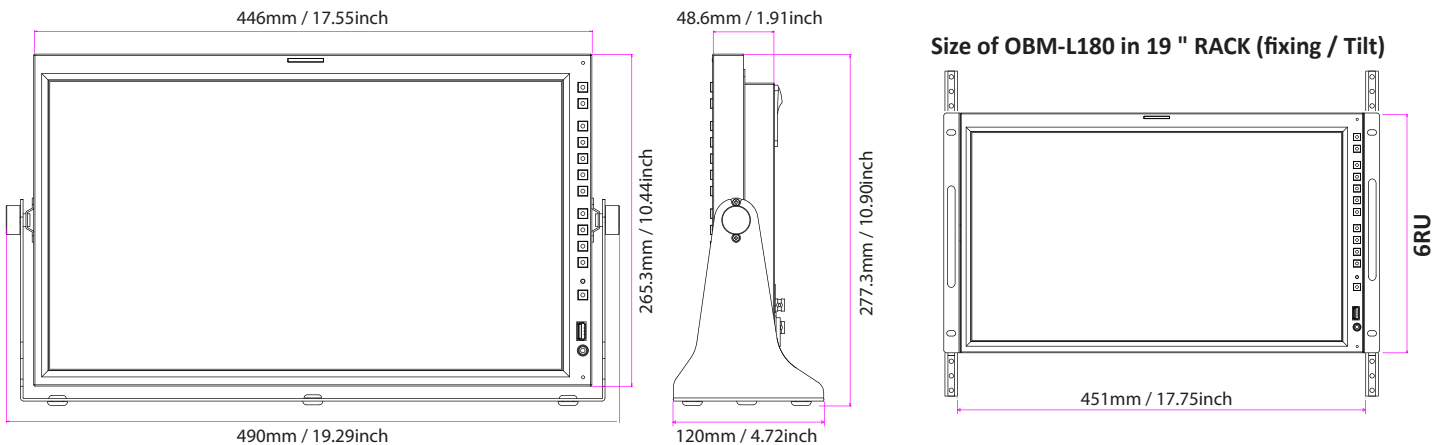

## Dimensions(mm)

--Main Body : 446 x 265.3 x 48.6 mm (17.55 x 10.44 x 1.91 inch) --With Stand : 490 x 277 x 120 mm (19.29 x 10.90 x 4.72 inch)

**Weight** Main Body : 3.84kg / 8.46lbs --With Stand : 5.04kg/11.11lbs